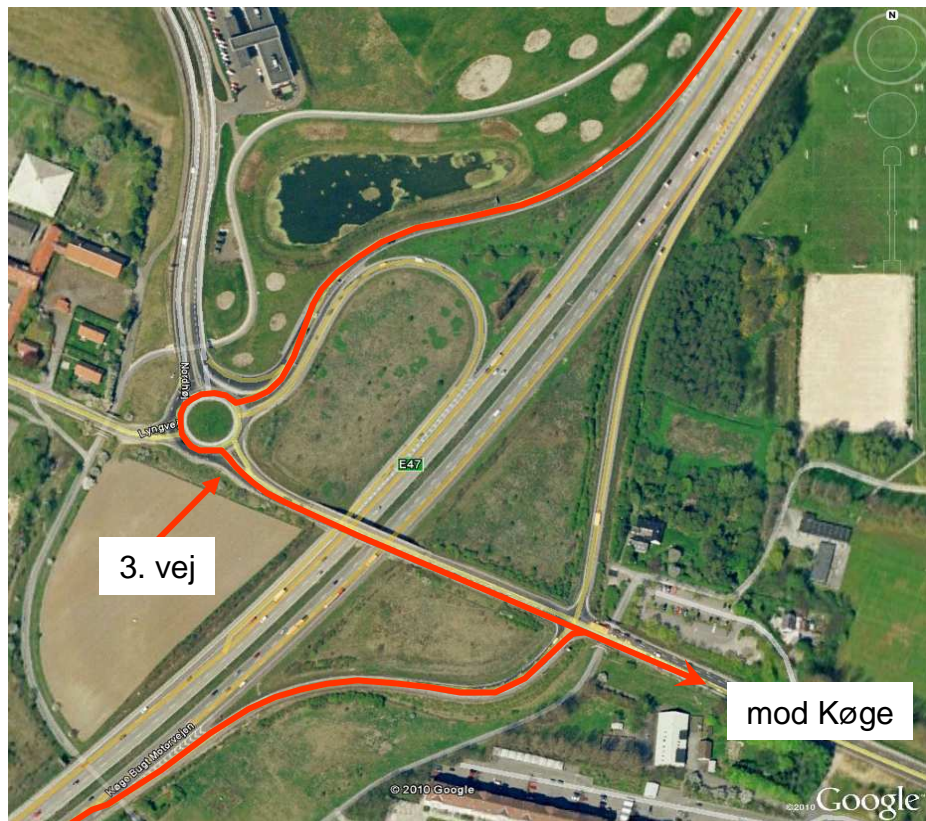

Fra København/Fyn eller sydfra
(motorvej E47):

Afkørsel: 32, retning Køge
(3. vej i rundkørslen/til højre)

Ved 2. lyskryds (efter 900/800 m)
: drej til højre.

Ved 4. lyskryds (efter 2000 m):
drej til højre

Derefter 1. gang til højre (efter
250 m).

Køge Hallernes GPS position:

$N55^{\circ} 28' 00,00''$
($N55.466667^{\circ}$)

$E12^{\circ} 10' 40,20''$
($E12.177833^{\circ}$)

Køge Hallerne (efter 250 m)

4. lyskryds (efter 2000 m)