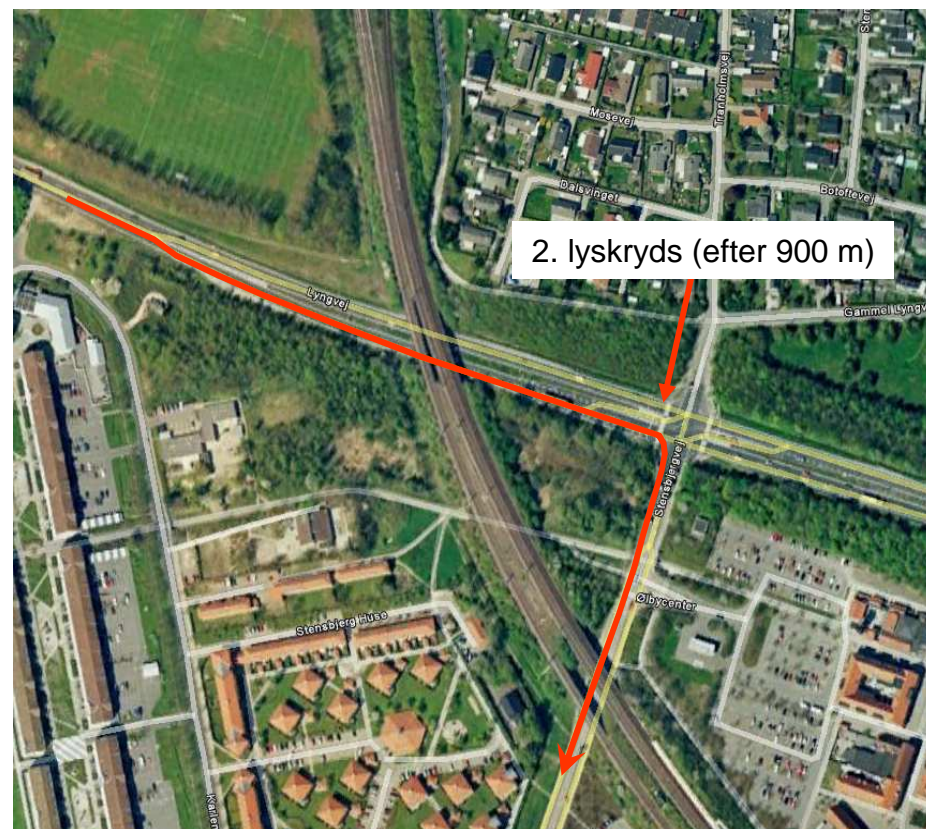

Fra København/Fyn eller sydfra
(motorvej E47):

Afkørsel: 32, retning Køge
(3. vej i rundkørslen/til højre)

Ved 2. lyskryds (efter 900/800 m)
: drej til højre.

Ved 4. lyskryds (efter 2000 m):
drej til højre

Derefter 1. gang til højre (efter
250 m).

Køge Hallernes GPS position:

$N55^{\circ} 28' 00,00''$
($N55.466667^{\circ}$)

$E12^{\circ} 10' 40,20''$
($E12.177833^{\circ}$)

Køge Hallerne (efter 250 m)

4. lyskryds (efter 2000 m)